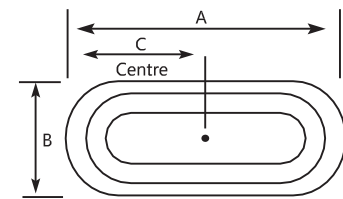

Size (cm)	A	B	C	Height
170 x 90cm	170	90	36	43

**AVEO**

**AVEO** Acrylic Bathtub

Size (cm)	A	B	C	Height
190 x 90cm	190	90	95	43

**JULIET** Acrylic Bathtub

Size (cm)	A	B	C	Height
185 x 100cm	185	100	34.5	41.5