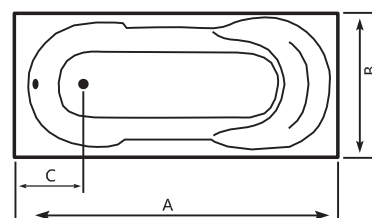

FAZA

FAZA Acrylic Bathtub

Size (cm)	A	B	C	Height
179 x 80cm	179	80	27	37
178 x 90cm	178	90	27	37