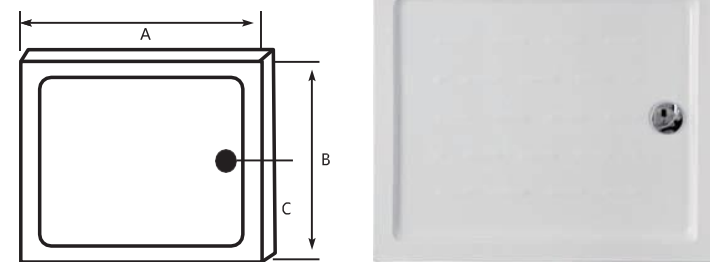

**CLEOPATRA**

**CLEOPATRA** Acrylic Shower tray panel

Size (cm)	A	B	C	Height
120 x 80cm	120	80	17.5	8.5

**ULTRA**

**ULTRA** Acrylic Panel shower tray

Size (cm)	A	B	C	Height
200 x 100cm	200	100	16	6.5
120 x 100cm	120	100	16	6.5
100 x 100cm	100	100	16	6.5