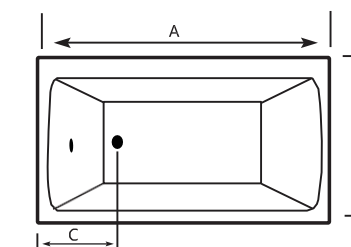

# RELAX

**RELAX Acrylic Bathtub**

Size (cm)	A	B	C	Height
120 x 80cm	120	80	32	34
140 x 80cm	140	80	32	34
160 x 80cm	160	80	32	34
170 x 80cm	170	80	32	34

**SARA**

**SARA Acrylic Bathtub**

Size (cm)	A	B	C	Height
170 x 80cm	170	80	28	41

**LULU**

**LULU Acrylic Bathtub**

Size (cm)	A	B	C	Height
170 x 80cm	170	80	28	42

**NEON**

**NEON Acrylic Bathtub**

Size (cm)	A	B	C	Height
170 x 80cm	170	80	28	41.5

**DIANA**

**DIANA Acrylic Bathtub**

Size (cm)	A	B	C	Height
160 x 70cm	160	70	24	39.5
180 x 80cm	180	80	24	39.5