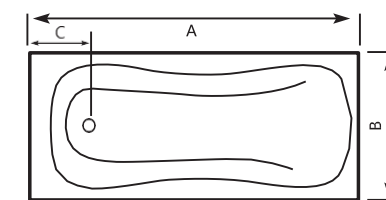

Size (cm)	A	B	C	Height
165 x 75cm	165	75	27	40
170 x 75cm	170	75	27	40
170 x 80cm	170	80	26	40