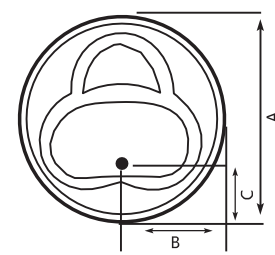

# ROMEO

**ROMEO** Acrylic Bathtub

Size (cm)	A	B	C	Height
200 x 120cm	200	120	40.5	48

**AVEO FREESTAND**

**AVEO FREESTAND** Acrylic Bathtub

Size (cm)	A	B	C	D	E	F	G	H	Height
190 x 90cm	190	90	43.5	95	190	61	43.5	160	61

**ADINA FREESTAND**

**ADINA FREESTAND**

Size (cm)	A	B	C	D	E	F	G	Height
175 x 75cm	175	75	36	175	57	38	132	57

**CORAL**

**CORAL** Acrylic Bathtub

Size (cm)	A	B	C	Height
154 Dia	154	47	47	42

**VENUS**

**VENUS** Acrylic Bathtub

Size (cm)	A	B	C	D	Height
111 x 111cm	111	111	62	72.5	39

**SAHLA**

**REEMA Acrylic Bathtub**

Size (cm)	A	B	C	Height
120 x 120cm	120	120	71	35
125 x 125cm	125	125	73	40
140 x 140cm	140	140	82	39.5

**SAHLA Acrylic Bathtub**