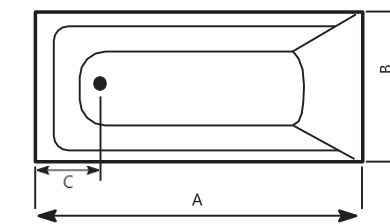

# YALTA

**YALTA Acrylic Bathtub**

Size (cm)	A	B	C	Height
140 x 70cm	140	70	30	36
160 x 70cm	160	70	31	35
170 x 70cm	170	70	30	35
170 x 80cm	170	80	29.5	36.5
180 x 80cm	180	80	30	36

# MAHA

**MAHA Acrylic Bathtub**

Size (cm)	A	B	C	Height
170 x 70cm	170	70	22.5	38

**QUEEN**

**QUEEN Acrylic Bathtub**

Size (cm)	A	B	C	Height
170 x 70cm	170	70	37.5	41.5

**RUFINA**

**RUFINA Acrylic Bathtub**

Size (cm)	A	B	C	Height
160 x 70cm	160	70	25	40
165 x 70cm	165	70	25	40
170 x 70cm	170	70	27	40
170 x 80cm	170	80	25	42
170 x 75cm	170	75	27	40
175 x 75cm	175	75	25	40
180 x 80cm	180	80	25	42