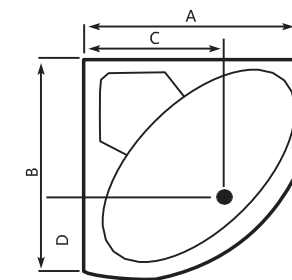

**ADINA FREESTAND**

**ADINA FREESTAND**

Size (cm)	A	B	C	D	E	F	G	Height
175 x 75cm	175	75	36	175	57	38	132	57

**CORAL**

**CORAL** Acrylic Bathtub

Size (cm)	A	B	C	Height
154 Dia	154	47	47	42

**VENUS**

**VENUS** Acrylic Bathtub

Size (cm)	A	B	C	D	Height
111 x 111cm	111	111	62	72.5	39

**SAHLA**

**REEMA Acrylic Bathtub**

Size (cm)	A	B	C	Height
120 x 120cm	120	120	71	35
125 x 125cm	125	125	73	40
140 x 140cm	140	140	82	39.5

**SAHLA Acrylic Bathtub**