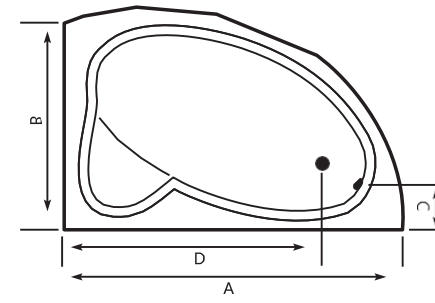

**ADINA FREESTAND**

**ADINA FREESTAND**

Size (cm)	A	B	C	D	E	F	G	Height
175 x 75cm	175	75	36	175	57	38	132	57

**CORAL**

**CORAL** Acrylic Bathtub

Size (cm)	A	B	C	Height
154 Dia	154	47	47	42

**VENUS**

**VENUS** Acrylic Bathtub

Size (cm)	A	B	C	D	Height
111 x 111cm	111	111	62	72.5	39

**SAHLA**

**REEMA Acrylic Bathtub**

Size (cm)	A	B	C	Height
120 x 120cm	120	120	71	35
125 x 125cm	125	125	73	40
140 x 140cm	140	140	82	39.5

**SAHLA Acrylic Bathtub**

Size (cm)	A	B	C	D	Height
154 x 96cm	154	96	25	123	40

sahla right

sahla left