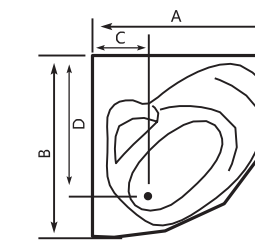

Size (cm)	A	B	C	D	Height
144x 144cm	144	144	72.5	74	50

**ROLA**

**SANI**

**ROLA Acrylic Bathtub**

Size (cm)	A	B	C	D	Height
142x 142cm	142	142	29	109	41

**SANI Acrylic Bathtub**

Size (cm)	A	B	C	D	Height
150x 150cm	150	150	88	88	42

# LAMIA

LAMIA Acrylic Bathtub

Size (cm)	A	B	C	D	Height
152x152cm	152	152	87	100	40.5

# DALIA

DALIA Acrylic Bathtub

Size (cm)	A	B	C	D	Height
160 x 160cm	160	160	37	120	45
165 x 165cm	165	165	39.5	124	45