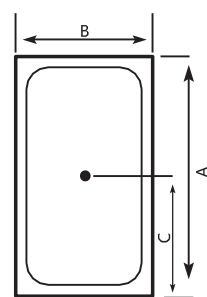

## MAS

**MAS Acrylic Shower tray**

Size (cm)	A	B	C	Height
120 x 90cm	120	90	60	9
150 x 90cm	150	90	75	9.5

## PENTAGON

**PENTAGON Acrylic Shower tray panel**

Size (cm)	A	B	C	D	E	F	Height
90 x 90cm	90	90	18.5	45	63	45	10

## VEGA

**VEGA Acrylic Shower tray**

Size (cm)	A	B	C	Height
120 x 80cm	120	80	60	8
110 x 80cm	110	80	55	8