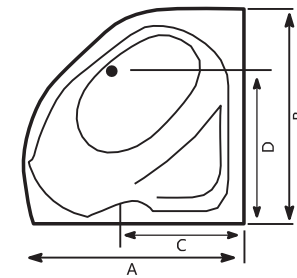

Size (cm)	A	B	C	D	Height
152x152cm	152	152	87	100	40.5

DALIA

DALIA Acrylic Bathtub

Size (cm)	A	B	C	D	Height
160 x 160cm	160	160	37	120	45
165 x 165cm	165	165	39.5	124	45