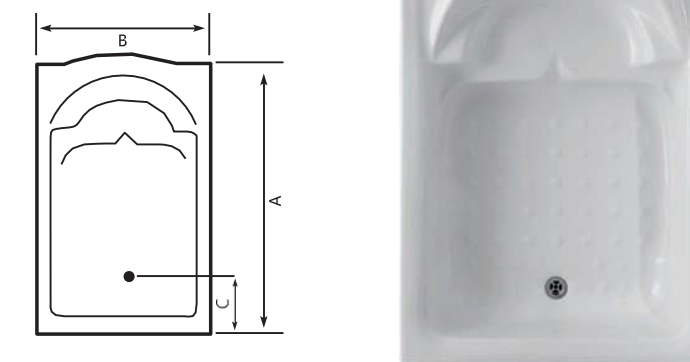

Size(cm)	A	B	C	Height
140 x 100cm	140	100	20	5
130 x 100cm	130	100	20	5
120 x 120cm	120	120	20	5
120 x 100cm	120	100	20	5
120 x 90cm	120	90	20	5
100 x 100cm	100	100	20	5
110 x 90cm	110	90	20	5
90 x 90cm	90	90	20	5

**CLEOPATRA**

**CLEOPATRA** Acrylic Shower tray panel

Size (cm)	A	B	C	Height
120 x 80cm	120	80	17.5	8.5

**ULTRA**

**ULTRA** Acrylic Panel shower tray

Size (cm)	A	B	C	Height
200 x 100cm	200	100	16	6.5
120 x 100cm	120	100	16	6.5
100 x 100cm	100	100	16	6.5

**PEARL**

**PEARL** Acrylic Shower tray

Size (cm)	A	B	C	Height
120 x 90cm	120	90	16	22