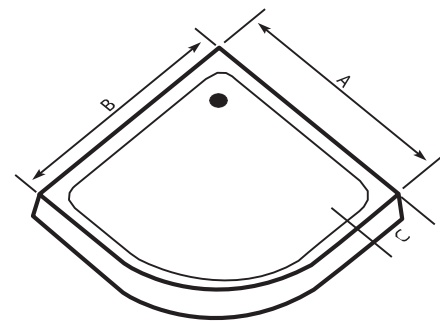

## SQP-114

SQP-114 Acrylic Shower tray panel

Size (cm)	A	B	C	Height
70 x 70cm	70	70	16.5	16
80 x 80cm	80	80	20	16

## SQP-112

SQP-112 Acrylic Shower tray panel

Size (cm)	A	B	C	Height
75 x 75cm	75	75	15.5	17
90 x 90cm	90	90	20	17.5

## CRPL-150

**CRPL-150** Acrylic Shower tray panel

Size (cm)	A	B	C	Height
80 x 80cm	80	80	15	9
90 x 90cm	90	90	15	9