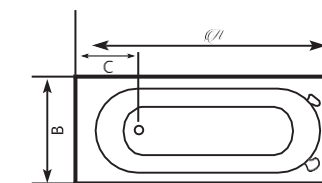

STANDARD

Size (cm)	A	B	C	Height
120 x 70cm	120	70	28	32
130 x 70cm	130	70	28	36
150 x 70cm	150	70	28	36
160 x 70cm	160	70	28	35
170 x 70cm	170	70	28	36