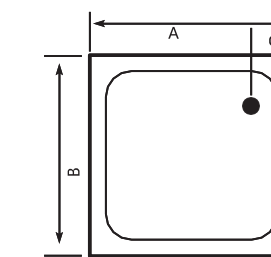

## CRPL-150

**CRPL-150** Acrylic Shower tray panel

Size (cm)	A	B	C	Height
80 x 80cm	80	80	15	9
90 x 90cm	90	90	15	9

## ST-101

**ST-101** Acrylic Shower tray

Size (cm)	A	B	C	Height
70 x 70cm	70	70	20	12
75 x 75cm	75	75	20	12
80 x 80cm	80	80	20	12

## SQPL-175

**SQPL-175** Acrylic Shower tray panel

Size (cm)	A	B	C	Height
80 x 80cm	80	80	17.5	9
90 x 90cm	90	90	17.5	9

## ST-106

**ST-106** Acrylic Shower tray

Size (cm)	A	B	C	Height
60 x 60cm	60	60	17	15
70 x 70cm	70	70	18	13.5
80 x 80cm	80	80	19	14
80 x 70cm	80	70	20	13
100 x 70cm	100	70	17	13

**PACIFIC**

**PACIFIC** Acrylic Shower tray(Flat type)