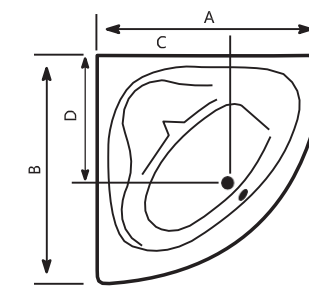

Size (cm)	A	B	C	D	Height
144x 144cm	144	144	72.5	74	50

**ROLA**

**SANI**

**ROLA Acrylic Bathtub**

Size (cm)	A	B	C	D	Height
142x 142cm	142	142	29	109	41

**SANI Acrylic Bathtub**

Size (cm)	A	B	C	D	Height
150x 150cm	150	150	88	88	42