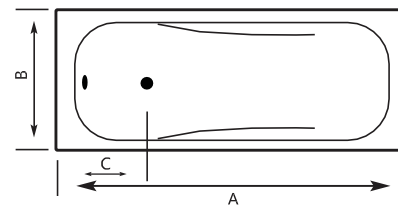

# YALTA

**YALTA Acrylic Bathtub**

Size (cm)	A	B	C	Height
140 x 70cm	140	70	30	36
160 x 70cm	160	70	31	35
170 x 70cm	170	70	30	35
170 x 80cm	170	80	29.5	36.5
180 x 80cm	180	80	30	36

# MAHA

**MAHA Acrylic Bathtub**

Size (cm)	A	B	C	Height
170 x 70cm	170	70	22.5	38

**QUEEN**

**QUEEN Acrylic Bathtub**

Size (cm)	A	B	C	Height
170 x 70cm	170	70	37.5	41.5

**RUFINA**

**RUFINA Acrylic Bathtub**

Size (cm)	A	B	C	Height
160 x 70cm	160	70	25	40
165 x 70cm	165	70	25	40
170 x 70cm	170	70	27	40
170 x 80cm	170	80	25	42
170 x 75cm	170	75	27	40
175 x 75cm	175	75	25	40
180 x 80cm	180	80	25	42