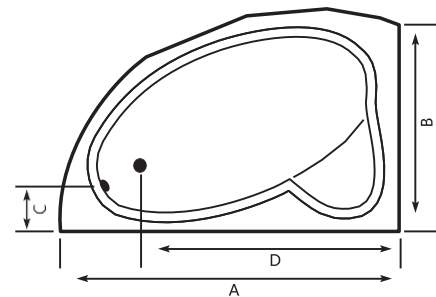

**ADINA FREESTAND**

**ADINA FREESTAND**

Size (cm)	A	B	C	D	E	F	G	Height
175 x 75cm	175	75	36	175	57	38	132	57

**CORAL**

**CORAL** Acrylic Bathtub

Size (cm)	A	B	C	Height
154 Dia	154	47	47	42

**VENUS**

**VENUS** Acrylic Bathtub

Size (cm)	A	B	C	D	Height
111 x 111cm	111	111	62	72.5	39

**SAHLA**

**REEMA Acrylic Bathtub**

Size (cm)	A	B	C	Height
120 x 120cm	120	120	71	35
125 x 125cm	125	125	73	40
140 x 140cm	140	140	82	39.5

**SAHLA Acrylic Bathtub**

Size (cm)	A	B	C	D	Height
154 x 96cm	154	96	25	123	40

sahla right

sahla left