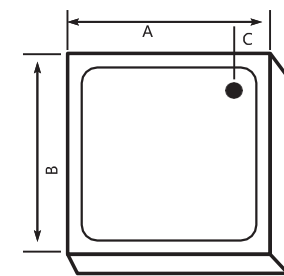

## CRPL-150

**CRPL-150** Acrylic Shower tray panel

Size (cm)	A	B	C	Height
80 x 80cm	80	80	15	9
90 x 90cm	90	90	15	9

## ST-101

**ST-101** Acrylic Shower tray

Size (cm)	A	B	C	Height
70 x 70cm	70	70	20	12
75 x 75cm	75	75	20	12
80 x 80cm	80	80	20	12

## SQPL-175

**SQPL-175** Acrylic Shower tray panel

Size (cm)	A	B	C	Height
80 x 80cm	80	80	17.5	9
90 x 90cm	90	90	17.5	9