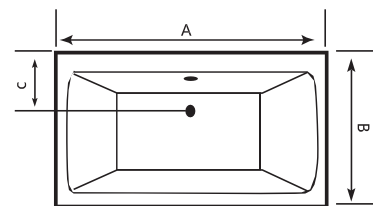

# ROMEO

**ROMEO** Acrylic Bathtub

Size (cm)	A	B	C	Height
200 x 120cm	200	120	40.5	48

**AVEO FREESTAND**

**AVEO FREESTAND** Acrylic Bathtub

Size (cm)	A	B	C	D	E	F	G	H	Height
190 x 90cm	190	90	43.5	95	190	61	43.5	160	61

**NEXA FREESTAND**

**NEXA FREESTAND** Acrylic Bathtub

Size (cm)	A	B	C	D	E	F	G	H	Height
175 x 80cm	175	80	24.5	87.5	175	62	43.5	145	62

**NEON FREESTAND**

**NEON FREESTAND Acrylic Bathtub**

Size (cm)	A	B	C	D	E	F	G	Height
170 x 80cm	170	80	28	170	57	41.5	131	57

**ADINA FREESTAND**

**ADINA FREESTAND**

Size (cm)	A	B	C	D	E	F	G	Height
175 x 75cm	175	75	36	175	57	38	132	57

**CORAL**

**CORAL** Acrylic Bathtub

Size (cm)	A	B	C	Height
154 Dia	154	47	47	42

**VENUS**

**VENUS** Acrylic Bathtub