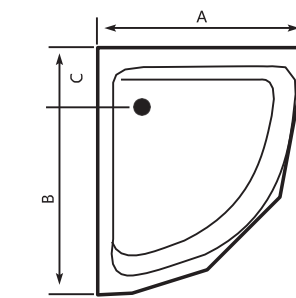

ST-101

ST-101 Acrylic Shower tray

Size (cm)	A	B	C	Height
70 x 70cm	70	70	20	12
75 x 75cm	75	75	20	12
80 x 80cm	80	80	20	12