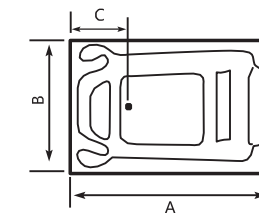

CROWN

Size (cm)	A	B	C	Height
200 x 100cm	200	100	50	44.5

ALANA

Size (cm)	A	B	C	Height
200 x 100cm	200	100	53	49
200 x 120cm	200	120	53	49