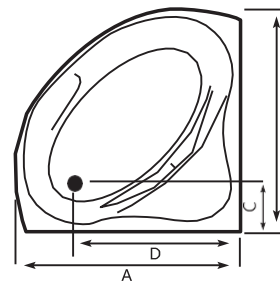

Size (cm)	A	B	C	D	Height
111 x 111cm	111	111	62	72.5	39

**SAHLA**

**REEMA Acrylic Bathtub**

Size (cm)	A	B	C	Height
120 x 120cm	120	120	71	35
125 x 125cm	125	125	73	40
140 x 140cm	140	140	82	39.5

**SAHLA Acrylic Bathtub**

Size (cm)	A	B	C	D	Height
154 x 96cm	154	96	25	123	40

sahla right

sahla left

# LEENA

**LEENA** Acrylic Bathtub

Size (cm)	A	B	C	D	Height
130 x 130cm	130	130	27	107	40