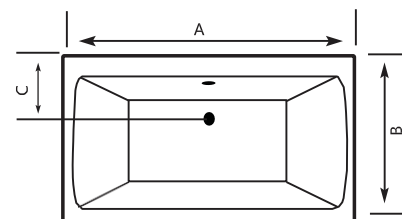

# RELAX

**RELAX Acrylic Bathtub**

Size (cm)	A	B	C	Height
120 x 80cm	120	80	32	34
140 x 80cm	140	80	32	34
160 x 80cm	160	80	32	34
170 x 80cm	170	80	32	34

**SARA**

**SARA Acrylic Bathtub**

Size (cm)	A	B	C	Height
170 x 80cm	170	80	28	41

**LULU**

**LULU Acrylic Bathtub**

Size (cm)	A	B	C	Height
170 x 80cm	170	80	28	42

**NEON**

**NEON Acrylic Bathtub**

Size (cm)	A	B	C	Height
170 x 80cm	170	80	28	41.5

**DIANA**

**DIANA Acrylic Bathtub**

Size (cm)	A	B	C	Height
160 x 70cm	160	70	24	39.5
180 x 80cm	180	80	24	39.5