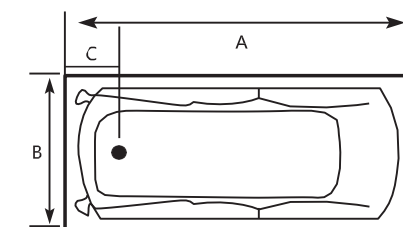

## DANA

**DANA Acrylic Bathtub OVAL**

Size (cm)	A	B	C	Height
160 x 70.5cm	160	70.5	80	40
170 x 70.5cm	170	70.5	85	40

# KHALIL

**KHALIL** Acrylic Bathtub

Size (cm)	A	B	C	Height
160 x 70cm	160	70	24	35
170 x 70cm	170	70	24	35
160 x 75cm	160	75	24	35
170 x 75cm	170	75	24	35
180 x 75cm	180	75	24	35

**STAR** Acrylic Bathtub

Size (cm)	A	B	C	Height
150 x 70cm	150	70	27	42
160 x 70cm	160	70	23.5	42
170 x 70cm	170	70	28.5	42