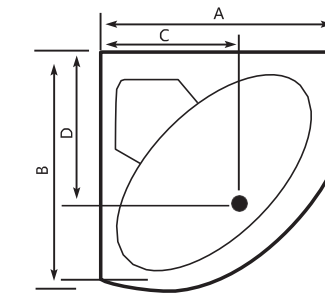

**ADINA FREESTAND**

**ADINA FREESTAND**

Size (cm)	A	B	C	D	E	F	G	Height
175 x 75cm	175	75	36	175	57	38	132	57

**CORAL**

**CORAL** Acrylic Bathtub

Size (cm)	A	B	C	Height
154 Dia	154	47	47	42

**VENUS**

**VENUS** Acrylic Bathtub

Size (cm)	A	B	C	D	Height
111 x 111cm	111	111	62	72.5	39

**SAHLA**

**REEMA Acrylic Bathtub**

Size (cm)	A	B	C	Height
120 x 120cm	120	120	71	35
125 x 125cm	125	125	73	40
140 x 140cm	140	140	82	39.5

**SAHLA Acrylic Bathtub**

Size (cm)	A	B	C	D	Height
154 x 96cm	154	96	25	123	40

sahla right

sahla left