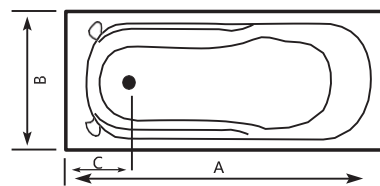

NEXUS

Size (cm)	A	B	C	Height
150 x 70cm	150	70	24	36
160 x 70cm	160	70	24	36
170 x 70cm	170	70	29	36

STANDARD

STANDARD Acrylic Bathtub

Size (cm)	A	B	C	Height
120 x 70cm	120	70	28	32
130 x 70cm	130	70	28	36
150 x 70cm	150	70	28	36
160 x 70cm	160	70	28	35
170 x 70cm	170	70	28	36