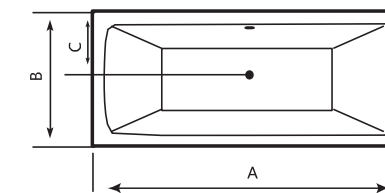

ADINA FREESTAND

Size (cm)	A	B	C	D	E	F	G	Height
175 x 75cm	175	75	36	175	57	38	132	57