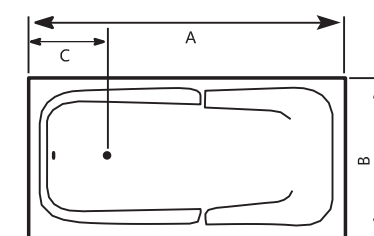

Size (cm)	A	B	C	Height
120 x 80cm	120	80	32	34
140 x 80cm	140	80	32	34
160 x 80cm	160	80	32	34
170 x 80cm	170	80	32	34