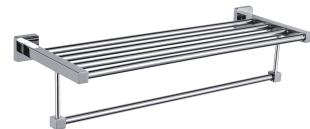

81818
Bath towel holder