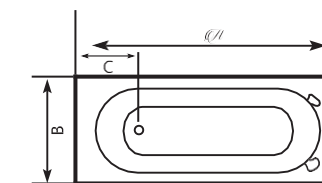

GROUP INTRODUCTION

DANA

DANA Acrylic Bathtub OVAL

Size (cm)	A	B	C	Height
160 x 70.5cm	160	70.5	80	40
170 x 70.5cm	170	70.5	85	40

KHALIL

KHALIL Acrylic Bathtub

Size (cm)	A	B	C	Height
160 x 70cm	160	70	24	35
170 x 70cm	170	70	24	35
160 x 75cm	160	75	24	35
170 x 75cm	170	75	24	35
180 x 75cm	180	75	24	35

STAR Acrylic Bathtub

Size (cm)	A	B	C	Height
150 x 70cm	150	70	27	42
160 x 70cm	160	70	23.5	42
170 x 70cm	170	70	28.5	42

NEXUS

NEXUS Acrylic Bathtub

Size (cm)	A	B	C	Height
150 x 70cm	150	70	24	36
160 x 70cm	160	70	24	36
170 x 70cm	170	70	29	36

STANDARD

STANDARD Acrylic Bathtub

Size (cm)	A	B	C	Height
120 x 70cm	120	70	28	32
130 x 70cm	130	70	28	36
150 x 70cm	150	70	28	36
160 x 70cm	160	70	28	35
170 x 70cm	170	70	28	36

YALTA

YALTA Acrylic Bathtub