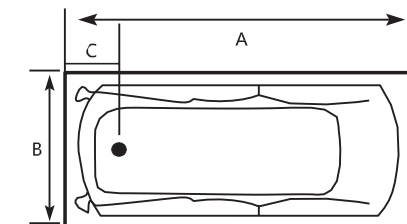

GROUP INTRODUCTION

DANA

DANA Acrylic Bathtub OVAL

Size (cm)	A	B	C	Height
160 x 70.5cm	160	70.5	80	40
170 x 70.5cm	170	70.5	85	40

KHALIL

KHALIL Acrylic Bathtub

Size (cm)	A	B	C	Height
160 x 70cm	160	70	24	35
170 x 70cm	170	70	24	35
160 x 75cm	160	75	24	35
170 x 75cm	170	75	24	35
180 x 75cm	180	75	24	35

STAR Acrylic Bathtub

Size (cm)	A	B	C	Height
150 x 70cm	150	70	27	42
160 x 70cm	160	70	23.5	42
170 x 70cm	170	70	28.5	42

NEXUS

NEXUS Acrylic Bathtub

Size (cm)	A	B	C	Height
150 x 70cm	150	70	24	36
160 x 70cm	160	70	24	36
170 x 70cm	170	70	29	36