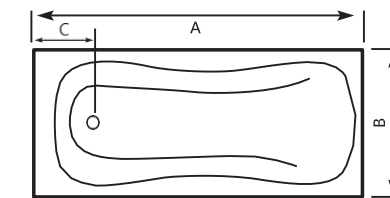

Size (cm)	A	B	C	Height
140 x 70cm	140	70	30	36
160 x 70cm	160	70	31	35
170 x 70cm	170	70	30	35
170 x 80cm	170	80	29.5	36.5
180 x 80cm	180	80	30	36

MAHA

MAHA Acrylic Bathtub

Size (cm)	A	B	C	Height
170 x 70cm	170	70	22.5	38

QUEEN

QUEEN Acrylic Bathtub

Size (cm)	A	B	C	Height
170 x 70cm	170	70	37.5	41.5

RUFINA

RUFINA Acrylic Bathtub

Size (cm)	A	B	C	Height
160 x 70cm	160	70	25	40
165 x 70cm	165	70	25	40
170 x 70cm	170	70	27	40
170 x 80cm	170	80	25	42
170 x 75cm	170	75	27	40
175 x 75cm	175	75	25	40
180 x 80cm	180	80	25	42

DELMA

DELMA Acrylic Bathtub

Size (cm)	A	B	C	Height
160 x 75cm	160	75	27	41
169 x 75cm	169	75	27	41

RONA Acrylic Bathtub

Size (cm)	A	B	C	Height
165 x 75cm	165	75	27	40
170 x 75cm	170	75	27	40
170 x 80cm	170	80	26	40

AQUA

AQUA Acrylic Bathtub

Size (cm)	A	B	C	Height
160 x 75cm	160	75	25	42
170 x 75cm	170	75	25.5	42.5

MATRIX

MATRIX Matrix Acrylic Bathtub

Size (cm)	A	B	C	Height
170 x 75cm	170	75	43.5	41.5

ADINA

ADINA Acrylic Bathtub