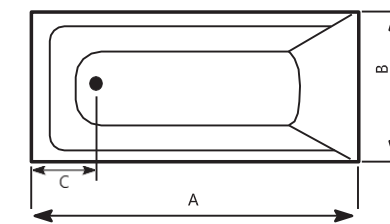

Size (cm)	A	B	C	Height
140 x 70cm	140	70	30	36
160 x 70cm	160	70	31	35
170 x 70cm	170	70	30	35
170 x 80cm	170	80	29.5	36.5
180 x 80cm	180	80	30	36

MAHA

MAHA Acrylic Bathtub

Size (cm)	A	B	C	Height
170 x 70cm	170	70	22.5	38

QUEEN

QUEEN Acrylic Bathtub

Size (cm)	A	B	C	Height
170 x 70cm	170	70	37.5	41.5

RUFINA

RUFINA Acrylic Bathtub

Size (cm)	A	B	C	Height
160 x 70cm	160	70	25	40
165 x 70cm	165	70	25	40
170 x 70cm	170	70	27	40
170 x 80cm	170	80	25	42
170 x 75cm	170	75	27	40
175 x 75cm	175	75	25	40
180 x 80cm	180	80	25	42

DELMA

DELMA Acrylic Bathtub

Size (cm)	A	B	C	Height
160 x 75cm	160	75	27	41
169 x 75cm	169	75	27	41

RONA Acrylic Bathtub

Size (cm)	A	B	C	Height
165 x 75cm	165	75	27	40
170 x 75cm	170	75	27	40
170 x 80cm	170	80	26	40

AQUA

AQUA Acrylic Bathtub

Size (cm)	A	B	C	Height
160 x 75cm	160	75	25	42
170 x 75cm	170	75	25.5	42.5

MATRIX

MATRIX Matrix Acrylic Bathtub

Size (cm)	A	B	C	Height
170 x 75cm	170	75	43.5	41.5

ADINA

ADINA Acrylic Bathtub