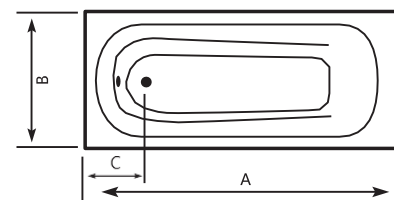

GROUP INTRODUCTION

DANA

DANA Acrylic Bathtub OVAL

Size (cm)	A	B	C	Height
160 x 70.5cm	160	70.5	80	40
170 x 70.5cm	170	70.5	85	40

KHALIL

KHALIL Acrylic Bathtub

Size (cm)	A	B	C	Height
160 x 70cm	160	70	24	35
170 x 70cm	170	70	24	35
160 x 75cm	160	75	24	35
170 x 75cm	170	75	24	35
180 x 75cm	180	75	24	35

STAR Acrylic Bathtub

Size (cm)	A	B	C	Height
150 x 70cm	150	70	27	42
160 x 70cm	160	70	23.5	42
170 x 70cm	170	70	28.5	42

NEXUS

NEXUS Acrylic Bathtub

Size (cm)	A	B	C	Height
150 x 70cm	150	70	24	36
160 x 70cm	160	70	24	36
170 x 70cm	170	70	29	36

STANDARD

STANDARD Acrylic Bathtub

Size (cm)	A	B	C	Height
120 x 70cm	120	70	28	32
130 x 70cm	130	70	28	36
150 x 70cm	150	70	28	36
160 x 70cm	160	70	28	35
170 x 70cm	170	70	28	36

YALTA

YALTA Acrylic Bathtub