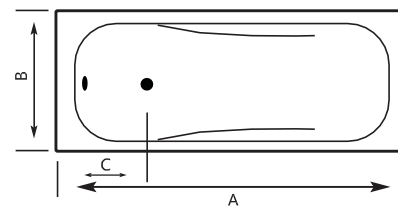

GROUP INTRODUCTION

DANA

DANA Acrylic Bathtub OVAL

Size (cm)	A	B	C	Height
160 x 70.5cm	160	70.5	80	40
170 x 70.5cm	170	70.5	85	40

KHALIL

KHALIL Acrylic Bathtub

Size (cm)	A	B	C	Height
160 x 70cm	160	70	24	35
170 x 70cm	170	70	24	35
160 x 75cm	160	75	24	35
170 x 75cm	170	75	24	35
180 x 75cm	180	75	24	35

STANDARD

STANDARD Acrylic Bathtub

Size (cm)	A	B	C	Height
120 x 70cm	120	70	28	32
130 x 70cm	130	70	28	36
150 x 70cm	150	70	28	36
160 x 70cm	160	70	28	35
170 x 70cm	170	70	28	36

YALTA

YALTA Acrylic Bathtub

Size (cm)	A	B	C	Height
140 x 70cm	140	70	30	36
160 x 70cm	160	70	31	35
170 x 70cm	170	70	30	35
170 x 80cm	170	80	29.5	36.5
180 x 80cm	180	80	30	36

MAHA

MAHA Acrylic Bathtub

Size (cm)	A	B	C	Height
170 x 70cm	170	70	22.5	38

QUEEN

QUEEN Acrylic Bathtub

Size (cm)	A	B	C	Height
170 x 70cm	170	70	37.5	41.5

RUFINA

RUFINA Acrylic Bathtub

Size (cm)	A	B	C	Height
160 x 70cm	160	70	25	40
165 x 70cm	165	70	25	40
170 x 70cm	170	70	27	40
170 x 80cm	170	80	25	42
170 x 75cm	170	75	27	40
175 x 75cm	175	75	25	40
180 x 80cm	180	80	25	42