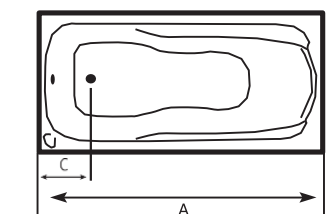

GROUP INTRODUCTION

DANA

DANA Acrylic Bathtub OVAL

Size (cm)	A	B	C	Height
160 x 70.5cm	160	70.5	80	40
170 x 70.5cm	170	70.5	85	40

KHALIL

KHALIL Acrylic Bathtub

Size (cm)	A	B	C	Height
160 x 70cm	160	70	24	35
170 x 70cm	170	70	24	35
160 x 75cm	160	75	24	35
170 x 75cm	170	75	24	35
180 x 75cm	180	75	24	35

STAR Acrylic Bathtub

Size (cm)	A	B	C	Height
150 x 70cm	150	70	27	42
160 x 70cm	160	70	23.5	42
170 x 70cm	170	70	28.5	42

NEXUS

NEXUS Acrylic Bathtub

Size (cm)	A	B	C	Height
150 x 70cm	150	70	24	36
160 x 70cm	160	70	24	36
170 x 70cm	170	70	29	36

STANDARD

STANDARD Acrylic Bathtub

Size (cm)	A	B	C	Height
120 x 70cm	120	70	28	32
130 x 70cm	130	70	28	36
150 x 70cm	150	70	28	36
160 x 70cm	160	70	28	35
170 x 70cm	170	70	28	36

YALTA

YALTA Acrylic Bathtub

Size (cm)	A	B	C	Height
140 x 70cm	140	70	30	36
160 x 70cm	160	70	31	35
170 x 70cm	170	70	30	35
170 x 80cm	170	80	29.5	36.5
180 x 80cm	180	80	30	36

MAHA

MAHA Acrylic Bathtub

Size (cm)	A	B	C	Height
170 x 70cm	170	70	22.5	38