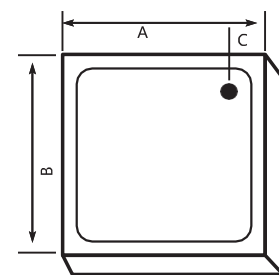

Size (cm)	A	B	C	Height
70 x 70cm	70	70	20	16
75 x 75cm	75	75	20	16
80 x 80cm	80	80	21	16

CRP-120

CRP-120 Acrylic Shower tray panel

Size (cm)	A	B	C	D	Height
90 x 90cm	90	90	16	73	14

SQP-114

SQP-114 Acrylic Shower tray panel

Size (cm)	A	B	C	Height
70 x 70cm	70	70	16.5	16
80 x 80cm	80	80	20	16

SQP-112

SQP-112 Acrylic Shower tray panel

Size (cm)	A	B	C	Height
75 x 75cm	75	75	15.5	17
90 x 90cm	90	90	20	17.5

CRPL-150

CRPL-150 Acrylic Shower tray panel

Size (cm)	A	B	C	Height
80 x 80cm	80	80	15	9
90 x 90cm	90	90	15	9

ST-101

ST-101 Acrylic Shower tray

Size (cm)	A	B	C	Height
70 x 70cm	70	70	20	12
75 x 75cm	75	75	20	12
80 x 80cm	80	80	20	12

SQPL-175

SQPL-157 Acrylic Shower tray panel

Size (cm)	A	B	C	Height
80 x 80cm	80	80	17.5	9
90 x 90cm	90	90	17.5	9

ST-106

ST-106 Acrylic Shower tray

Size (cm)	A	B	C	Height
60 x 60cm	60	60	17	15
70 x 70cm	70	70	18	13.5
80 x 80cm	80	80	19	14
80 x 70cm	80	70	20	13
100 x 70cm	100	70	17	13