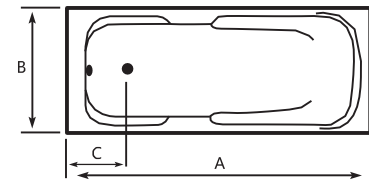

GROUP INTRODUCTION

DANA

DANA Acrylic Bathtub OVAL

Size (cm)	A	B	C	Height
160 x 70.5cm	160	70.5	80	40
170 x 70.5cm	170	70.5	85	40

KHALIL

KHALIL Acrylic Bathtub

Size (cm)	A	B	C	Height
160 x 70cm	160	70	24	35
170 x 70cm	170	70	24	35
160 x 75cm	160	75	24	35
170 x 75cm	170	75	24	35
180 x 75cm	180	75	24	35

STAR Acrylic Bathtub

Size (cm)	A	B	C	Height
150 x 70cm	150	70	27	42
160 x 70cm	160	70	23.5	42
170 x 70cm	170	70	28.5	42

NEXUS

NEXUS Acrylic Bathtub

Size (cm)	A	B	C	Height
150 x 70cm	150	70	24	36
160 x 70cm	160	70	24	36
170 x 70cm	170	70	29	36