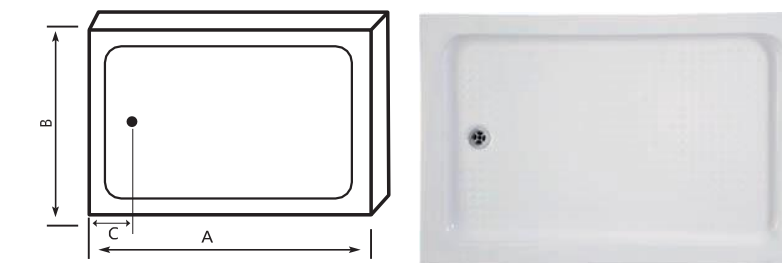

PACIFIC

PACIFIC Acrylic Shower tray(Flat type)

Size(cm)	A	B	C	Height
140 x 100cm	140	100	20	5
130 x 100cm	130	100	20	5
120 x 120cm	120	120	20	5
120 x 100cm	120	100	20	5
120 x 90cm	120	90	20	5
100 x 100cm	100	100	20	5
110 x 90cm	110	90	20	5
90 x 90cm	90	90	20	5

CLEOPATRA

CLEOPATRA Acrylic Shower tray panel

Size (cm)	A	B	C	Height
120 x 80cm	120	80	17.5	8.5

ULTRA

ULTRA Acrylic Panel shower tray

Size (cm)	A	B	C	Height
200 x 100cm	200	100	16	6.5
120 x 100cm	120	100	16	6.5
100 x 100cm	100	100	16	6.5