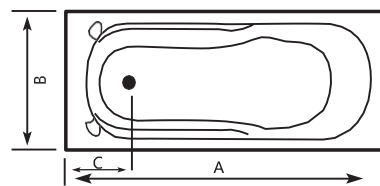

GROUP INTRODUCTION

DANA

DANA Acrylic Bathtub OVAL

Size (cm)	A	B	C	Height
160 x 70.5cm	160	70.5	80	40
170 x 70.5cm	170	70.5	85	40

KHALIL

KHALIL Acrylic Bathtub

Size (cm)	A	B	C	Height
160 x 70cm	160	70	24	35
170 x 70cm	170	70	24	35
160 x 75cm	160	75	24	35
170 x 75cm	170	75	24	35
180 x 75cm	180	75	24	35

STAR Acrylic Bathtub

Size (cm)	A	B	C	Height
150 x 70cm	150	70	27	42
160 x 70cm	160	70	23.5	42
170 x 70cm	170	70	28.5	42

NEXUS

NEXUS Acrylic Bathtub

Size (cm)	A	B	C	Height
150 x 70cm	150	70	24	36
160 x 70cm	160	70	24	36
170 x 70cm	170	70	29	36

STANDARD

STANDARD Acrylic Bathtub

Size (cm)	A	B	C	Height
120 x 70cm	120	70	28	32
130 x 70cm	130	70	28	36
150 x 70cm	150	70	28	36
160 x 70cm	160	70	28	35
170 x 70cm	170	70	28	36

YALTA

YALTA Acrylic Bathtub