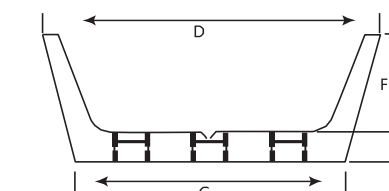

Size (cm)	A	B	C	D	E	F	G	H	Height
175 x 80cm	175	80	24.5	87.5	175	62	43.5	145	62

NEON FREESTAND

NEON FREESTAND Acrylic Bathtub

Size (cm)	A	B	C	D	E	F	G	Height
170 x 80cm	170	80	28	170	57	41.5	131	57

ADINA FREESTAND