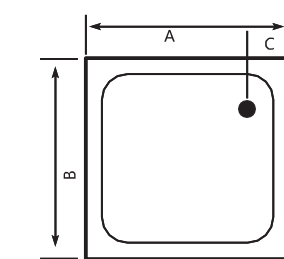

Size (cm)	A	B	C	Height
70 x 70cm	70	70	20	16
75 x 75cm	75	75	20	16
80 x 80cm	80	80	21	16

CRP-120

CRP-120 Acrylic Shower tray panel

Size (cm)	A	B	C	D	Height
90 x 90cm	90	90	16	73	14

SQP-114

SQP-114 Acrylic Shower tray panel

Size (cm)	A	B	C	Height
70 x 70cm	70	70	16.5	16
80 x 80cm	80	80	20	16

SQP-112

SQP-112 Acrylic Shower tray panel

Size (cm)	A	B	C	Height
75 x 75cm	75	75	15.5	17
90 x 90cm	90	90	20	17.5

CRPL-150

CRPL-150 Acrylic Shower tray panel

Size (cm)	A	B	C	Height
80 x 80cm	80	80	15	9
90 x 90cm	90	90	15	9

ST-101

ST-101 Acrylic Shower tray

Size (cm)	A	B	C	Height
70 x 70cm	70	70	20	12
75 x 75cm	75	75	20	12
80 x 80cm	80	80	20	12

SQPL-175

SQPL-157 Acrylic Shower tray panel

Size (cm)	A	B	C	Height
80 x 80cm	80	80	17.5	9
90 x 90cm	90	90	17.5	9

ST-106

ST-106 Acrylic Shower tray

Size (cm)	A	B	C	Height
60 x 60cm	60	60	17	15
70 x 70cm	70	70	18	13.5
80 x 80cm	80	80	19	14
80 x 70cm	80	70	20	13
100 x 70cm	100	70	17	13