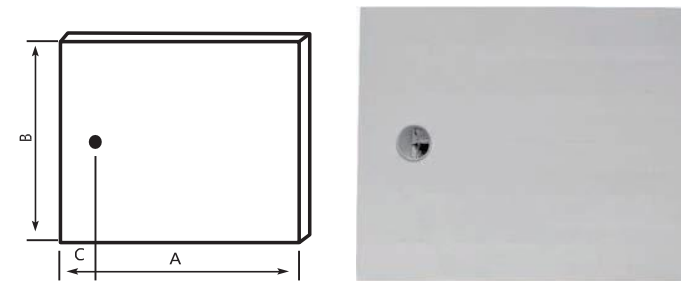

PACIFIC Acrylic Shower tray(Flat type)

Size(cm)	A	B	C	Height
140 x 100cm	140	100	20	5
130 x 100cm	130	100	20	5
120 x 120cm	120	120	20	5
120 x 100cm	120	100	20	5
120 x 90cm	120	90	20	5
100 x 100cm	100	100	20	5
110 x 90cm	110	90	20	5
90 x 90cm	90	90	20	5