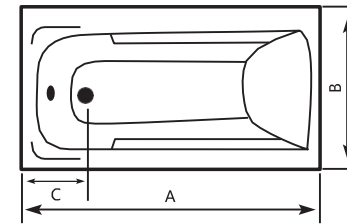

STANDARD

STANDARD Acrylic Bathtub

Size (cm)	A	B	C	Height
120 x 70cm	120	70	28	32
130 x 70cm	130	70	28	36
150 x 70cm	150	70	28	36
160 x 70cm	160	70	28	35
170 x 70cm	170	70	28	36

YALTA

YALTA Acrylic Bathtub

Size (cm)	A	B	C	Height
140 x 70cm	140	70	30	36
160 x 70cm	160	70	31	35
170 x 70cm	170	70	30	35
170 x 80cm	170	80	29.5	36.5
180 x 80cm	180	80	30	36

MAHA

MAHA Acrylic Bathtub

Size (cm)	A	B	C	Height
170 x 70cm	170	70	22.5	38

QUEEN

QUEEN Acrylic Bathtub

Size (cm)	A	B	C	Height
170 x 70cm	170	70	37.5	41.5

RUFINA

RUFINA Acrylic Bathtub

Size (cm)	A	B	C	Height
160 x 70cm	160	70	25	40
165 x 70cm	165	70	25	40
170 x 70cm	170	70	27	40
170 x 80cm	170	80	25	42
170 x 75cm	170	75	27	40
175 x 75cm	175	75	25	40
180 x 80cm	180	80	25	42

DELMA

DELMA Acrylic Bathtub

Size (cm)	A	B	C	Height
160 x 75cm	160	75	27	41
169 x 75cm	169	75	27	41

RONA Acrylic Bathtub

Size (cm)	A	B	C	Height
165 x 75cm	165	75	27	40
170 x 75cm	170	75	27	40
170 x 80cm	170	80	26	40